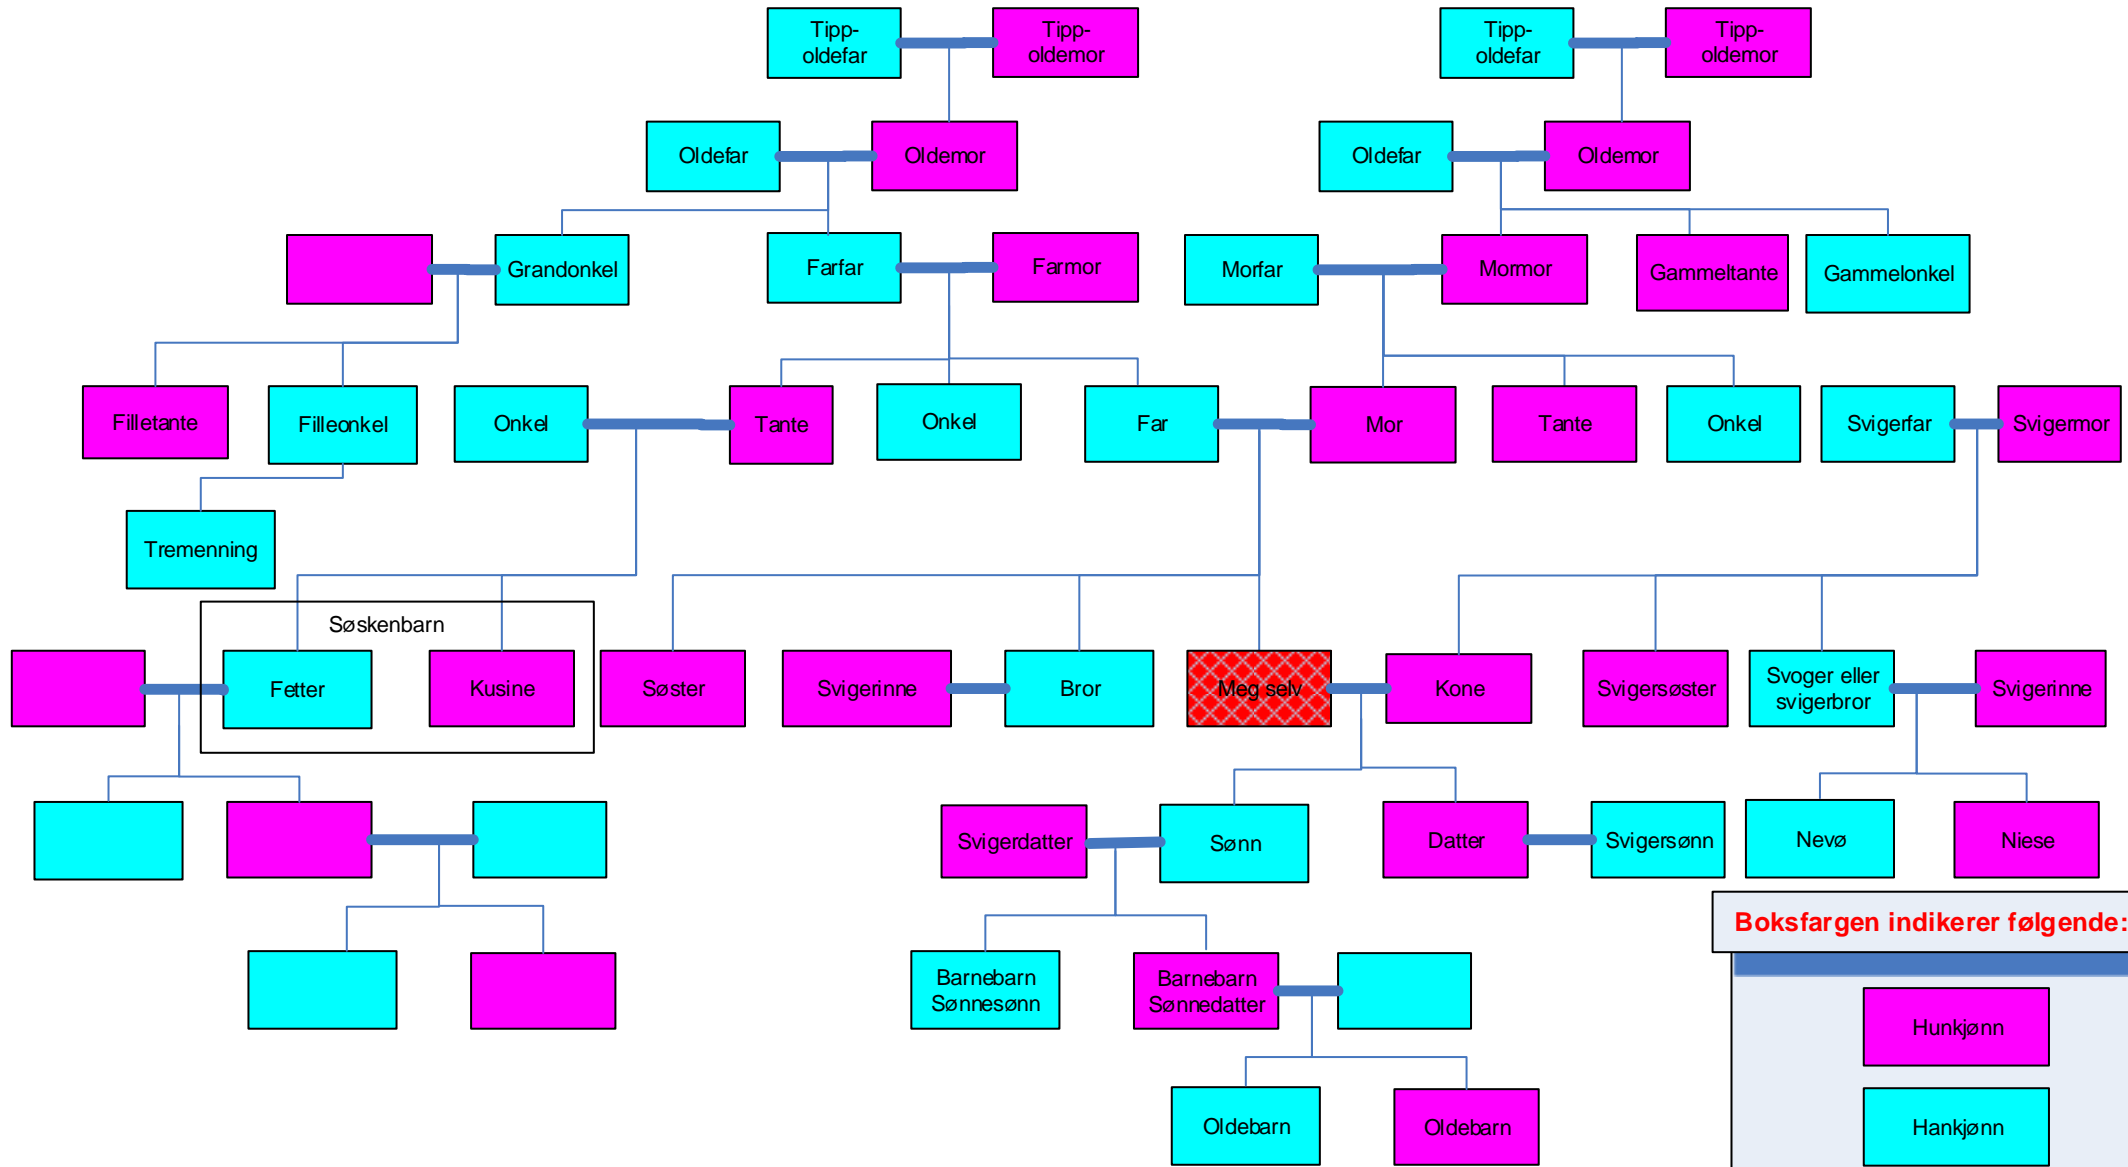

Slektsforhold til meg selv

Laget av John Olav Midtlyng

Boksfargen indikerer følgende:

- Hunkjønn
- Hankjønn
- Meg selv

Blå linjer er:
 Tykke linjer betyr giftemål
 Tynne linjer viser barn